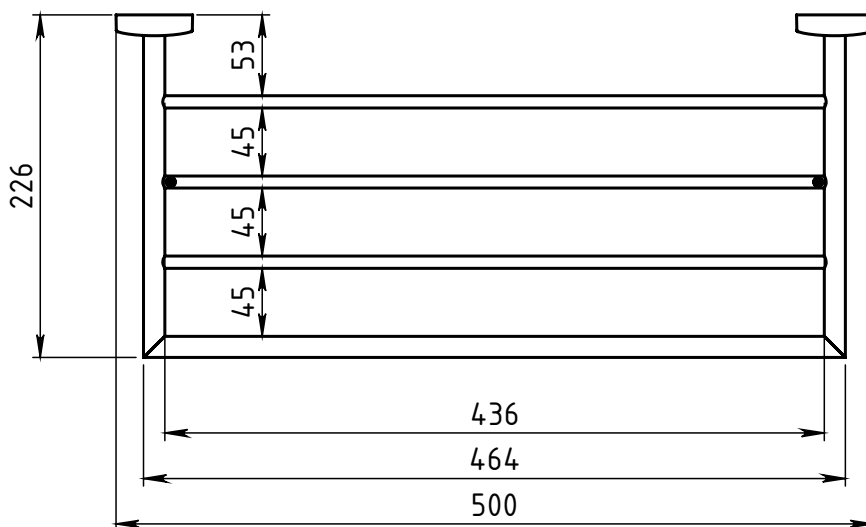

E

F

Číslo výkresu:	61145-00
Měřítko:	1:5
Kód B2:	P4599000000