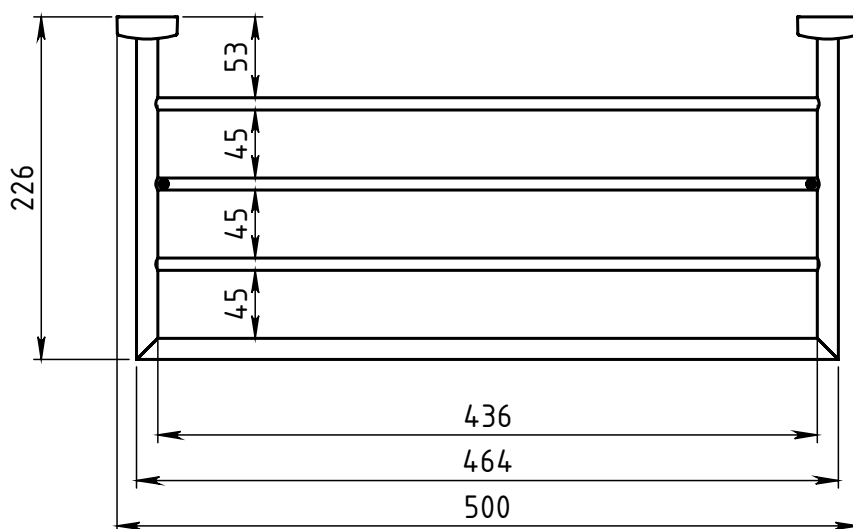

1

2

3

4

A

B

C

D

E

F

Číslo výkresu:

61245-00

Měřítko:

1:5

Kód B2:

Q4599000000