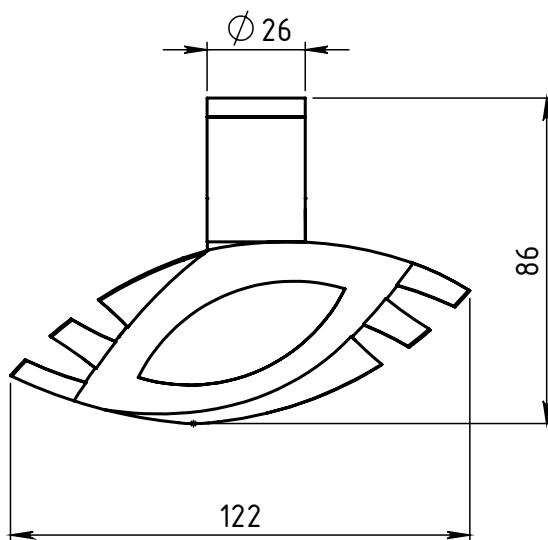

E

F

Číslo výkresu:

6N44-00

Měřítko:

1:2

Kód B2:

N4490000000