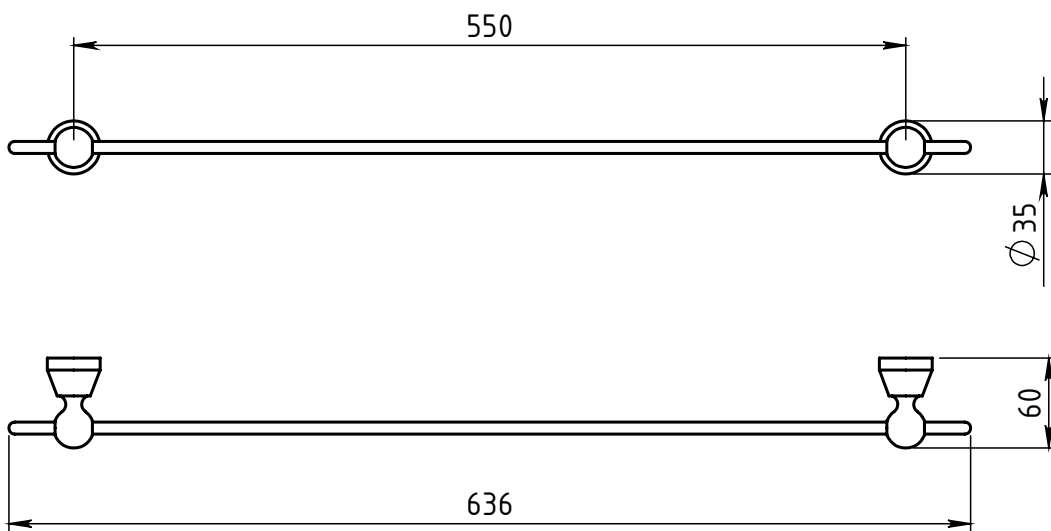

E

F

Číslo výkresu:	6328-00
Měřítko:	1:5
Kód B2:	32899000000